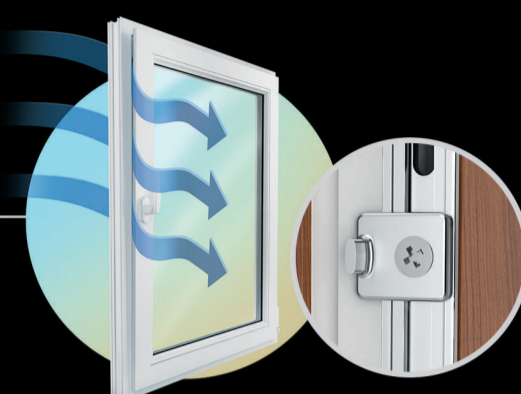

Безопасность и комфорт в одном решении

Базовая комплектация

Микрощелевое проветривание

Позволяет приоткрыть створку окна на 6 мм для проветривания помещения без существенных теплопотерь

На страже вашего дома

Противовзломные запорные элементы затрудняют взлом окна злоумышленниками, что особенно актуально для частных домов, а также квартир, расположенных на первых либо последних этажах высотных зданий

Контроль положения створки

Микролифт-блокиратор препятствует повороту ручки в откинутом положении, что предотвращает неправильное открывание створки, а также обеспечивает плавную работу окна

Базовая безопасность

Минимальная комплектация уже включает две точки, оснащенные противовзломными элементами, что повышает устойчивость окна к взлому

Дополнительные опции

Регулируемый уровень проветривания

Ступенчатое проветривание позволит вам регулировать уровень открытия створки для проветривания помещения с различной интенсивностью. Диапазон открытия ступенчатого проветривания варьируется от 12 до 20 мм