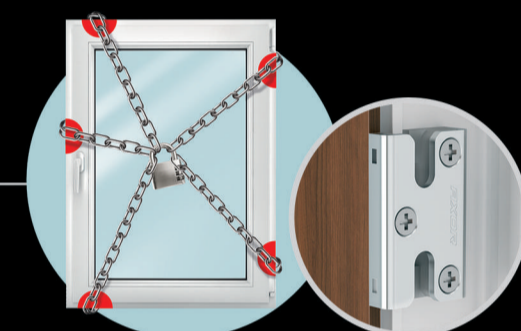

Противовзломные запорные элементы затрудняют взлом окна злоумышленниками, что особенно актуально для частных домов, а также квартир, расположенных на первых либо последних этажах высотных зданий

Контроль положения створки

Микролифт-блокиратор препятствует повороту ручки в откинутом положении, что предотвращает неправильное открывание створки, а также обеспечивает плавную работу окна

Базовая безопасность

Минимальная комплектация уже включает две точки, оснащенные противовзломными элементами, что повышает устойчивость окна к взлому

Дополнительные опции

Регулируемый уровень проветривания

Ступенчатое проветривание позволит вам регулировать уровень открытия створки для проветривания помещения с различной интенсивностью. Диапазон открытия ступенчатого проветривания варьируется от 12 до 20 мм

Выбор различных цветов декоративных накладок на петли позволяет использовать фурнитуру S+ с различными вариантами ламинации окна

Защита для ребенка

Специальный детский замок предотвращает опасную ситуацию открытия окна маленькими детьми