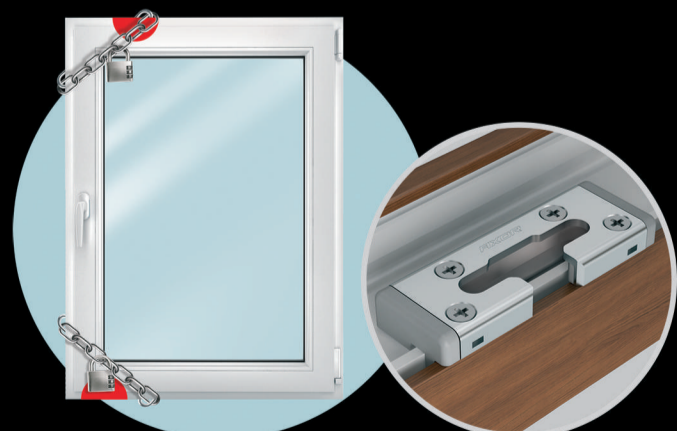

Безопасность и комфорт в одном решении

Базовая комплектация

Микрощелевое проветривание

Позволяет приоткрыть створку окна на 6 мм для проветривания помещения без существенных теплопотерь

На страже вашего дома

Противовзломные запорные элементы затрудняют взлом окна злоумышленниками, что особенно актуально для частных домов, а также квартир, расположенных на первых либо последних этажах высотных зданий

Контроль положения створки

Микролифт-блокиратор препятствует повороту ручки в откинутом положении, что предотвращает неправильное открывание створки, а также обеспечивает плавную работу окна

Базовая безопасность

Минимальная комплектация уже включает две точки, оснащенные противовзломными элементами, что повышает устойчивость окна к взлому

Дополнительные опции

Регулируемый уровень проветривания

Ступенчатое проветривание позволит вам регулировать уровень открытия створки для проветривания помещения с различной интенсивностью. Диапазон открытия ступенчатого проветривания варьируется от 12 до 20 мм